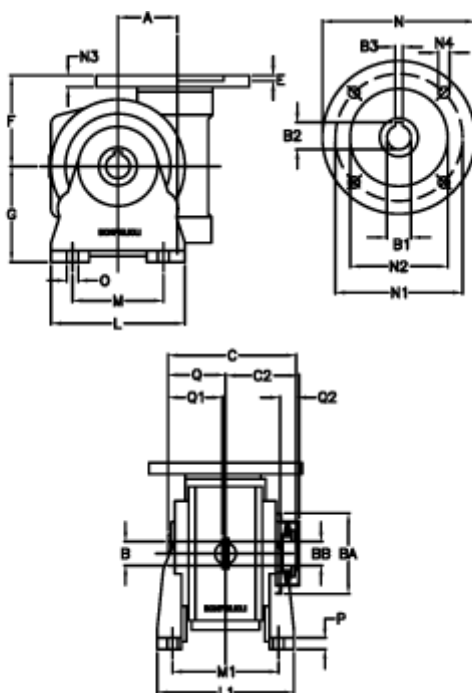

Varenummer: 390204902432216
 Beskrivelse: Snekkegear med skridnav
 VF 49-L1-V-24 P63B5

Mål

a	= 49.50	C	= 105	M1	= 98.5	Q	= 51.0
B	= 25	C2	= 63,5	N	= 140	Q1	= 41
B1 E7	= 11	E	= 3.0	N1	= 115	Q2	= 15
B2	= 12.8	F	= 70	N2	= 95		
B3 H9	= 4	g	= 82	N3	= 10.5		
BA	= 63	L	= 110	N4	= 9,5		
BB H7	= 14	L1	= 124.0	O	= 8.5		
Betegnelse = VF 49V-xx-63B5		m	= 63	P	= 12		